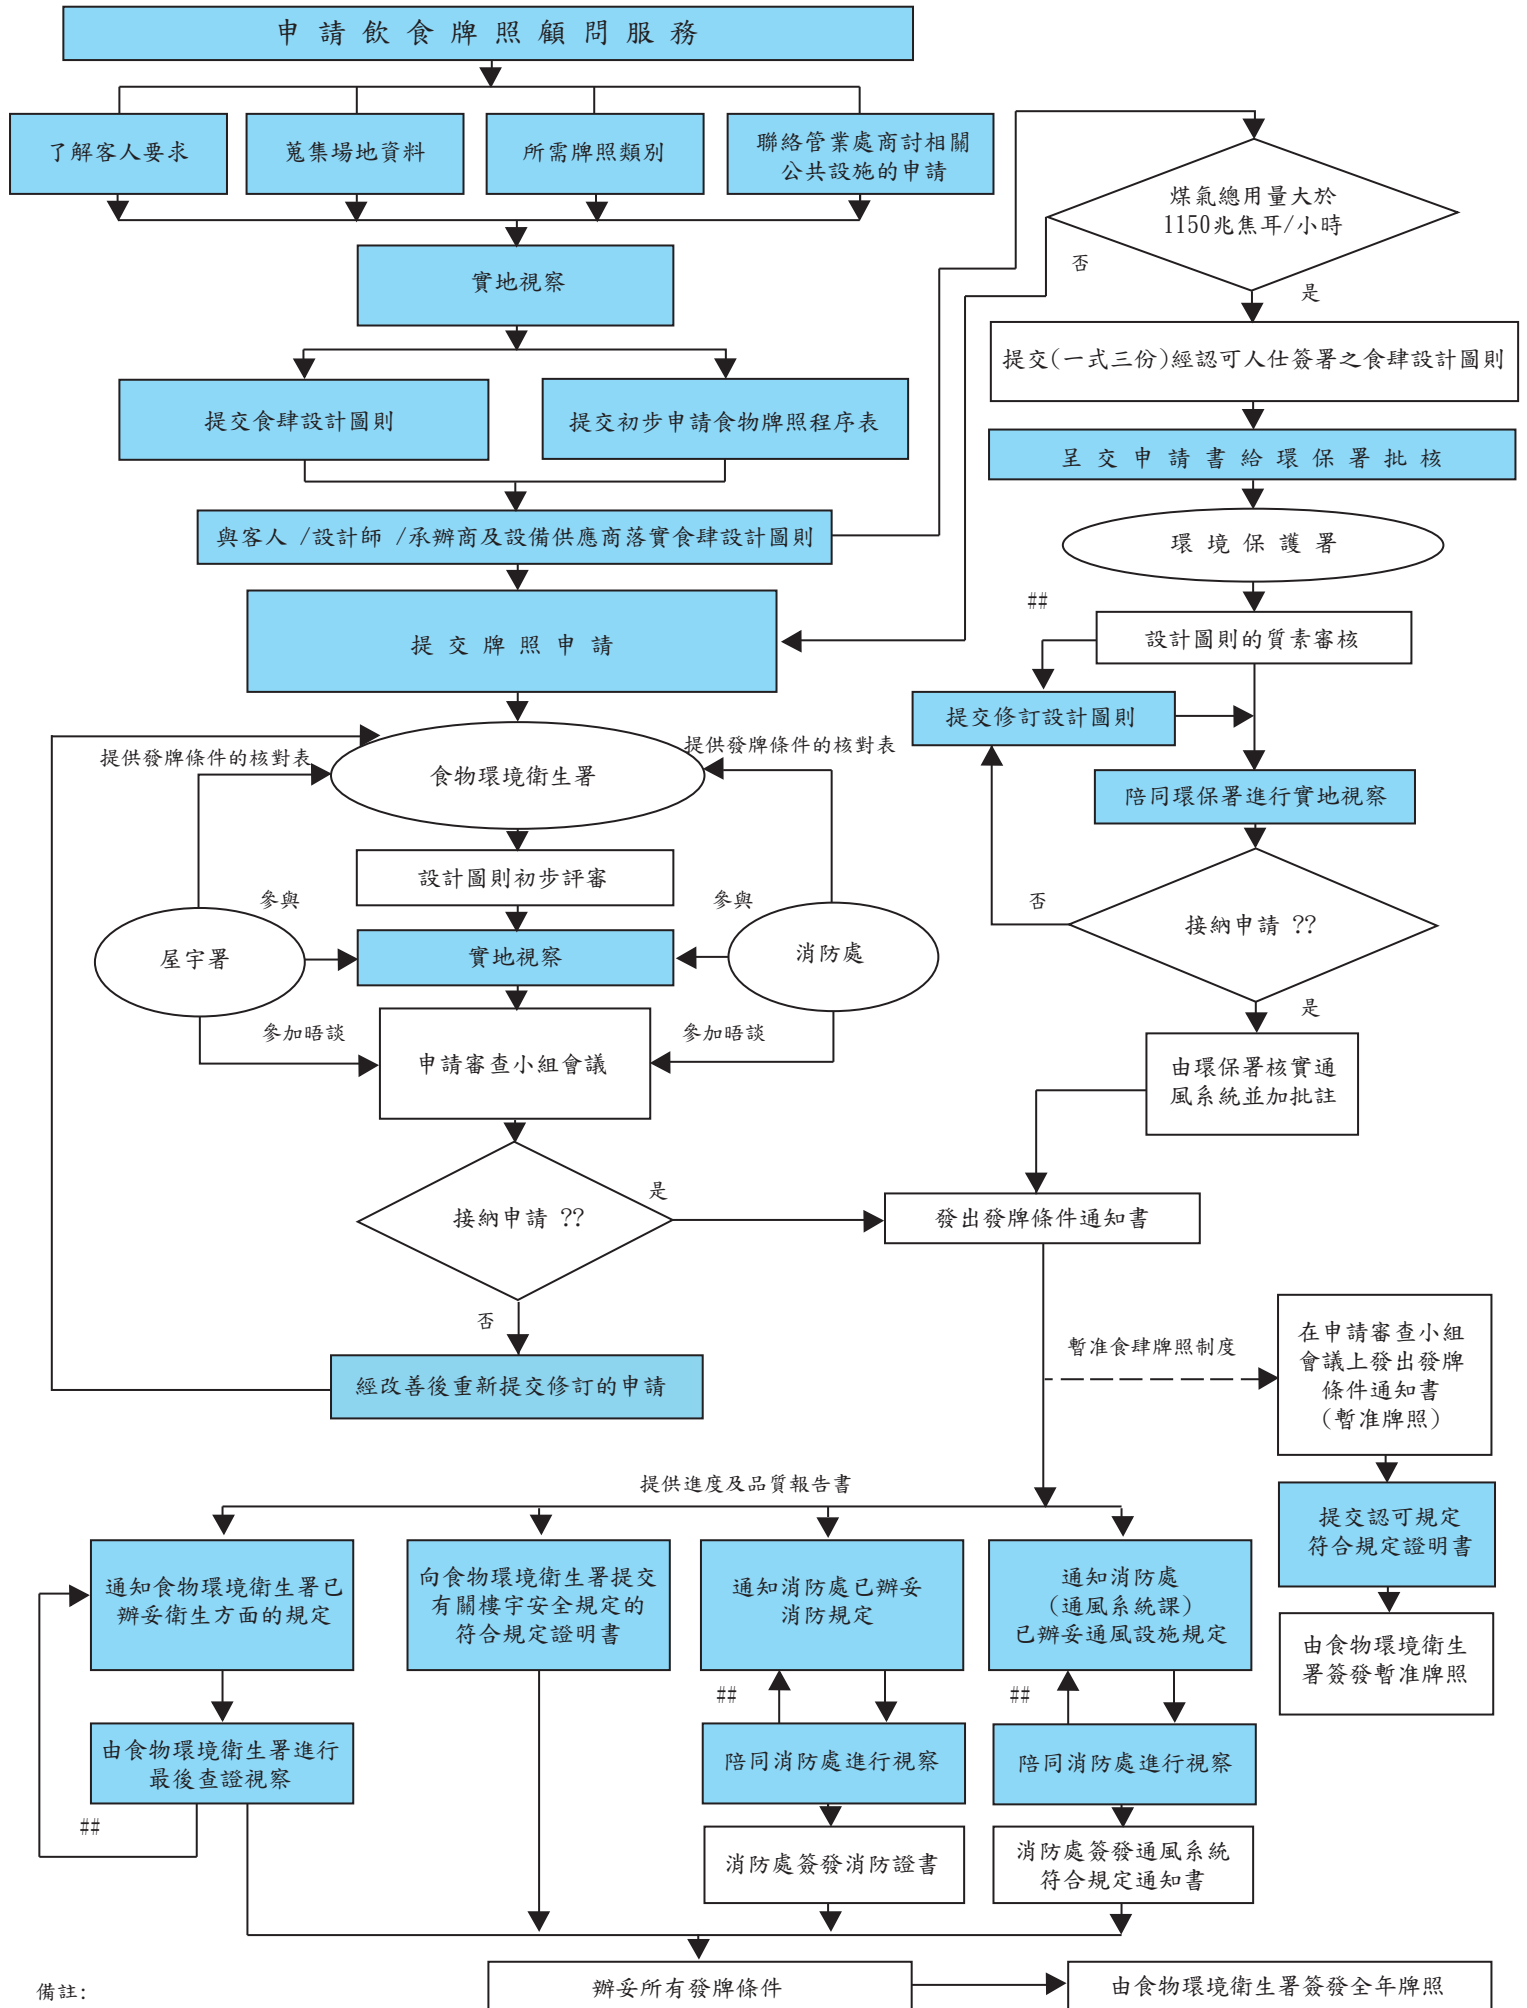

# 飲食牌照申請流程圖

備註:

■ 工序由雅仕負責 (包括所需設計圖則、準備文件及參與會議)

## 倘仍有未辦妥的條件